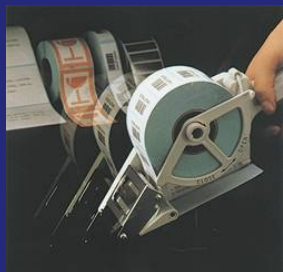

ALLES MIT ETIKETTEN

CAPE 30/60/100

[www.etitech.de](http://www.etitech.de)

HANDSPENDEGERÄT

**CAPE**  
DAS HANDSPENDEGERÄT  
FÜR DEN  
FLEXIBLEN EINSATZ

EINFACHE BETRIEBUNG  
PRÄZISE VERARBEITUNG

ROLLENHALTERUNG  
FÜR GÄNGIGE  
HAFTETIKETTEN

## CAPE 30 / 60 / 100

Immer griffbereit!

Praktische, leichtgängige Handspendegeräte aus Kunststoff für Haftetiketten in Rollen.  
Etikettieren direkt vor Ort.

Die Spendegeräte stellen sich automatisch auf die Länge der Etiketten ein.

## TECHNISCHE DATEN

	CAPE 30	CAPE 60	CAPE 100
Lieferbar in 3 Nutzbreiten:	30 mm	60 mm	100 mm
Rollendurchmesser:			
außen:	100 mm max	100 mm max	100 mm max
innen:	20 mm min	20 mm min	20 mm min
Rollenwicklung: Außenwicklung			
Etikettenlänge min - max	20-60 mm	20-60 mm	20-60 mm
Etikettenbreite min - max	20 - 30 mm	25-60 mm	55- 100 mm